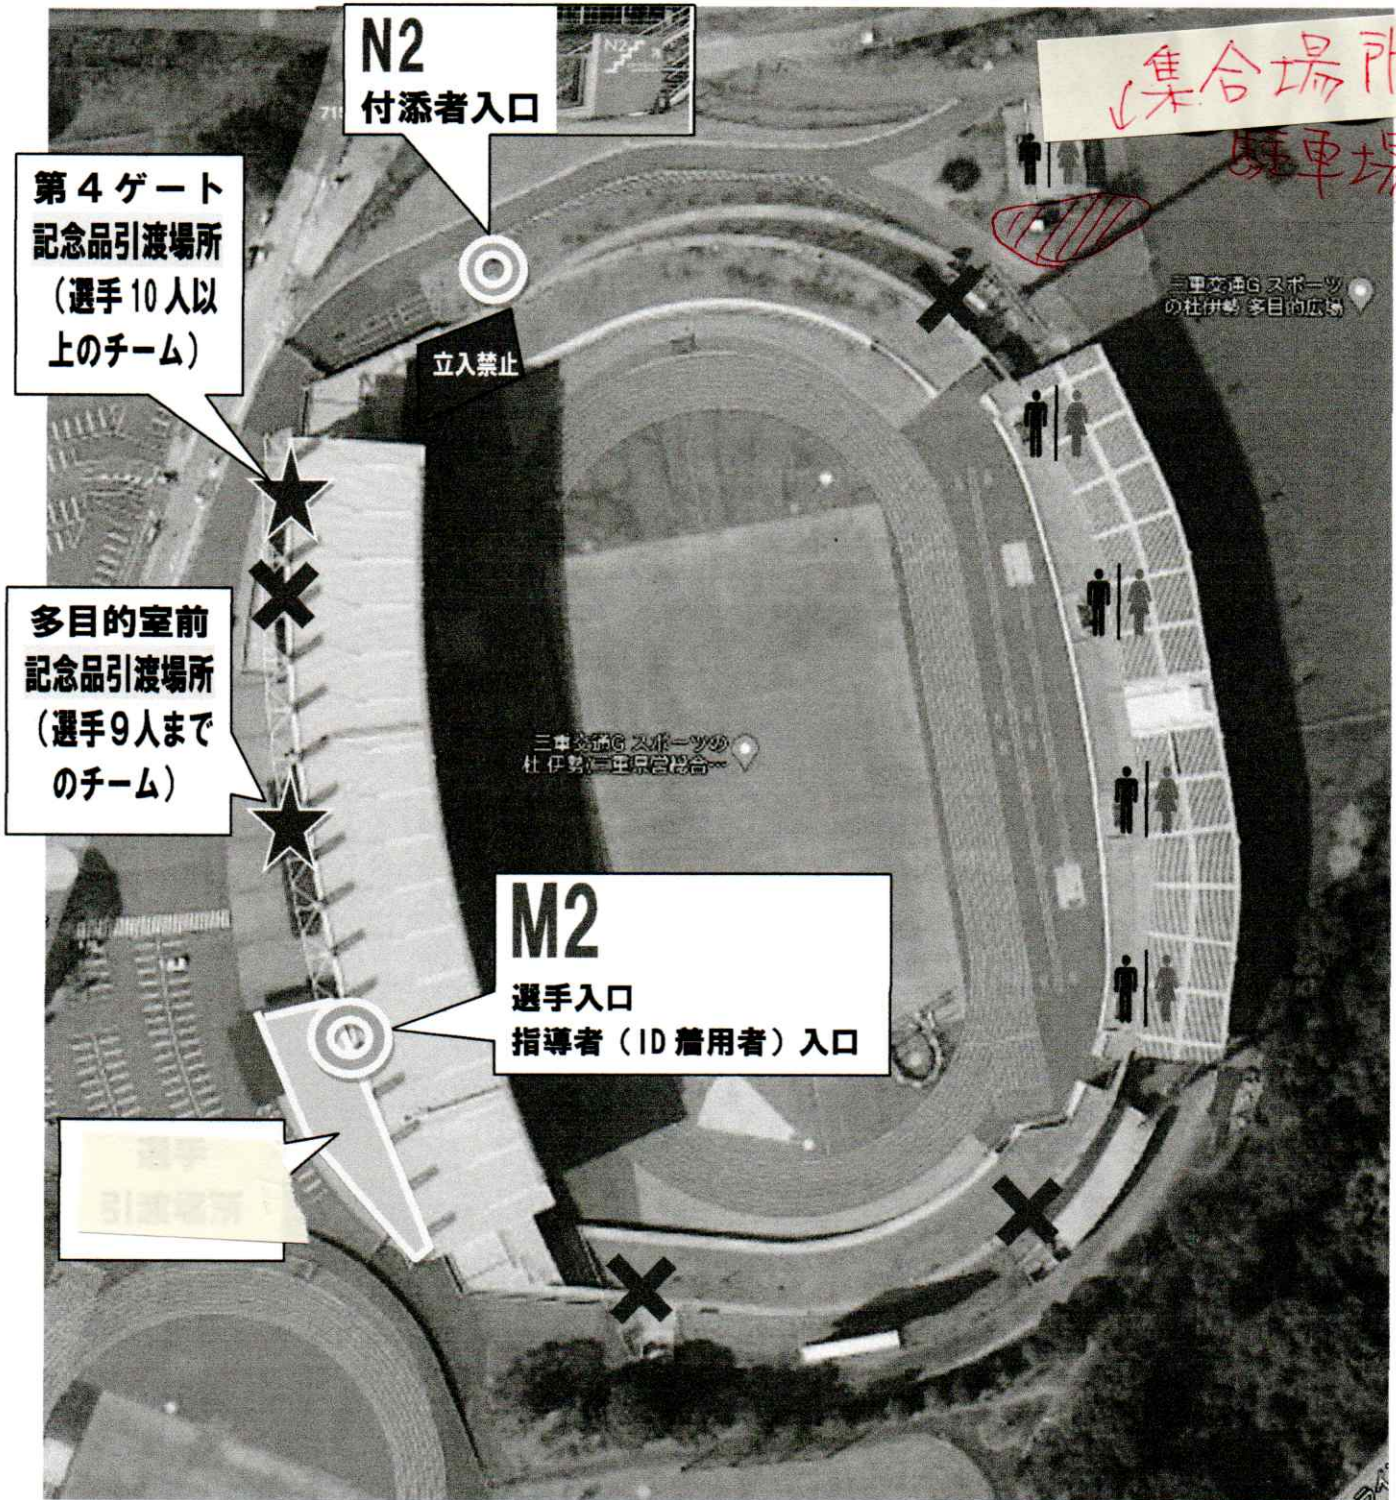

会場図

○大会当日は、M2および N2 以外の入口を封鎖する。

○100mスタート後方は立入禁止とする

<付添者用トイレ>

多目的広場横・バックスタンド階段下